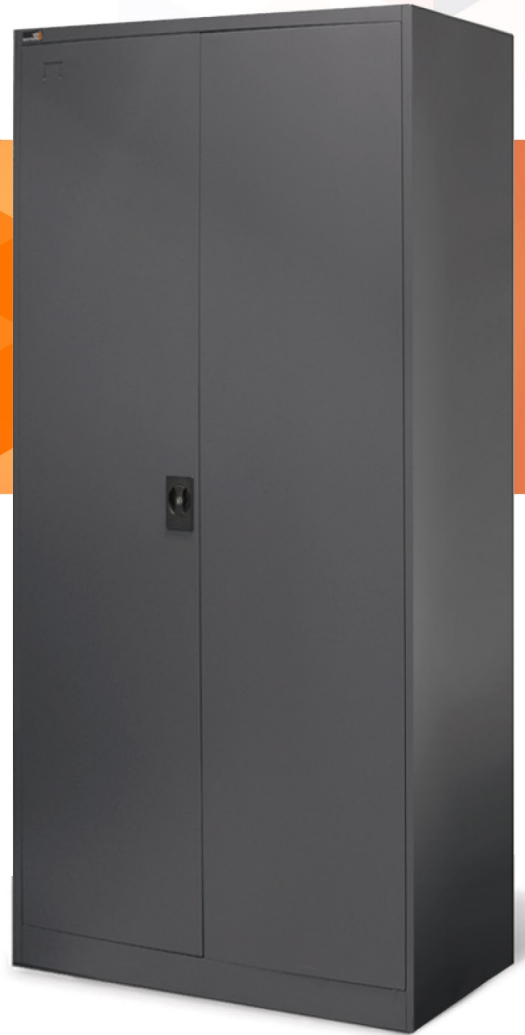

ARMARIO METÁLICO XL
LÍNEA PETRA

- Cerradura de triple cierre
- Indicador de estado (abierto - cerrado)
- 4 estantes regulables
- Puertas batientes

Color disponible: ■ Gris Grafito

Vista frontal

Vista lateral